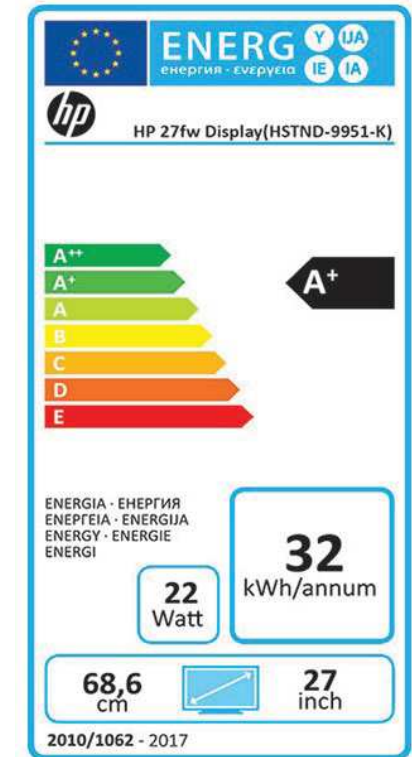

Care Pack
Protege tu Inversión con HP Care Pack

Asistencia HP de 3 años, con recogida y devolución

7€