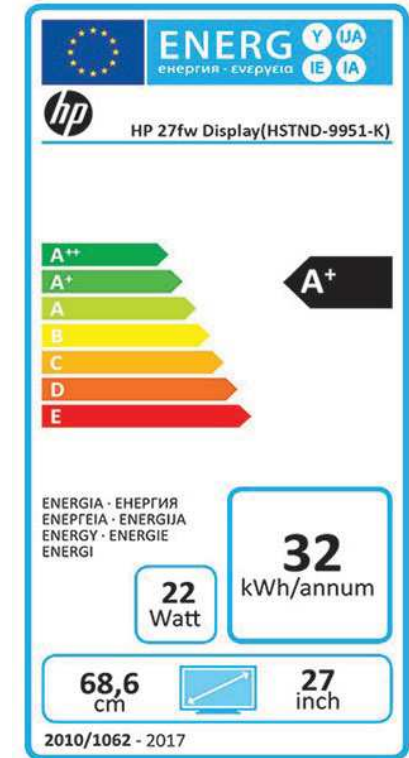

Care Pack Protege tu Inversión con HP Care Pack Asistencia HP de 3 años, con recogida y devolución **7€**