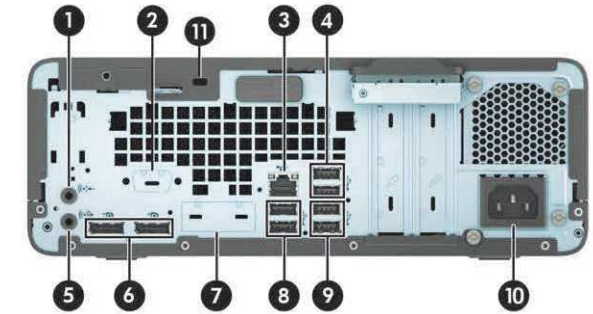

HP ProDesk 600 G3 SFF

(Ref.: 1HK37EA) PDF

Oferta y Monitor GRATIS

HP ProDesk 600 G3 SFF

(Ref.: 1HK33EA) PDF

Oferta y Monitor GRATIS

HP ProDesk 600 G3 Series Quick Specs PDF

PVPs Recomendados I.V.A. NO incluido	799€	799€	839€	799€	879€
Precio DaaS	16,42 € / mes	16,42 € / mes	17,46 € / mes	16,42 € / mes	18,50 € / mes
Procesador	Procesador Intel® Core™ i5-7500T 7ªGen (2.7 GHz, hasta 3.3 GHz, con Intel TurboBoost, 6 MB de caché, 4 núcleos)	Procesador Intel® Core™ i5-7500T 7ªGen (3.4 GHz, hasta 3.8 GHz, con Intel TurboBoost, 6 MB de caché, 4 núcleos)	Procesador Intel® Core™ i5-7500T 7ªGen (3.4 GHz, hasta 3.8 GHz, con Intel TurboBoost, 6 MB de caché, 4 núcleos)	Procesador Intel® Core™ i5-7500T 7ªGen (3.4 GHz, hasta 3.8 GHz, con Intel TurboBoost, 6 MB de caché, 4 núcleos)	Procesador Intel® Core™ i5-7500T 7ªGen (3.4 GHz, hasta 3.8 GHz, con Intel TurboBoost, 6 MB de caché, 4 núcleos)
Chipset	Intel Q270	Intel Q270	Intel Q270	Intel Q270	Intel Q270
Memoria RAM	4GB SDRAM DDR4-2400 (1 x 4 GB) 2 SODIMM	4GB SDRAM DDR4-2400 (1 x 4 GB) 4 DIMM	8GB SDRAM DDR4-2400, (1 x 8 GB) 4DIMM	8GB SDRAM DDR4-2400, (1 x 8 GB) 4DIMM	8GB DRAM DDR4-2400 (2 x 4 GB) 4DIMM
Disco Duro / Dispositivo Óptico	500GB (SATA a 7200 rpm 2,5")	500GB (7200 rpm SATA 3,5") /HP 9.5mm DVD-Writer	1TB (SATA 7200 RPM) /HP 9.5mm DVD-Writer	1TB (SATA 7200 RPM) /HP 9.5mm DVD-Writer	256GB SSD PCI Express -/
Fuente de alimentación	65W	180W, PFC activo /Eficiencia estándar de 250W	180W, PFC activo	180W, PFC activo	180W, PFC activo
Comunicaciones	Conexión de red Intel® I219LM Gigabit LOM Tarjeta combinada Intel® 8265 802.11ac (2 x 2) inalámbrica con Bluetooth®	Conexión de red Intel® I219LM Gigabit LOM	Conexión de red Intel® I219LM Gigabit LOM	Conexión de red Intel® I219LM Gigabit LOM	Conexión de red Intel® I219LM Gigabit LOM
Gráficos	Intel® HD Graphics 630	Intel® HD Graphics 630	Intel® HD Graphics 630	Intel® HD Graphics 630	Intel® HD Graphics 630
Sistema Operativo	Windows® 10 Pro 64	Windows® 10 Pro 64	Windows® 10 Pro 64	Windows® 10 Pro 64	Windows® 10 Pro 64
Teclado / Ratón	HP USB Business Keyboard & HP USB Optical Mouse	HP USB Business Keyboard & HP USB Optical Mouse	HP USB Business Keyboard & HP USB Optical Mouse	HP USB Business Keyboard & HP USB Optical Mouse	HP USB Business Keyboard & HP USB Optical Mouse
Garantía	3 años a domicilio (3-3-3)	3 años a domicilio (3-3-3)	3 años a domicilio (3-3-3)	3 años a domicilio (3-3-3)	3 años a domicilio (3-3-3)

Por la compra de tu
HP ProDesk 600
MT, SFF o DM

(Ref.: 1CB69EA/ 1HK32EA/1HK48EA/ 1HK37EA/ 1HK33EA)

Llévate
30€, 40€ ó 50€
de descuento y un monitor
EliteDisplay E233
Gratis