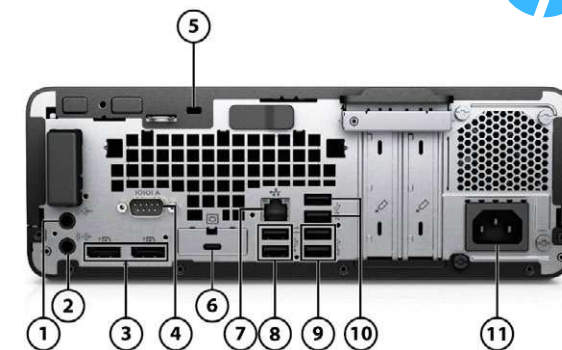

Ordenadores de sobremesa Premium corporativos

Rendimiento empresarial, sólido y fiable

HP ProDesk 600 G4 DM
(Ref.: 3XW92EA)

PDF

HP ProDesk 600 G4 SFF/MT
(Ref.: 3XX20EA/3XW65EA)

PDF

HP ProDesk 600 G4 SFF/MT
(Ref.: 3XX19EA/3XW61EA)

PDF

NUEVO

NUEVO

829 €

779 €

829 €

19 €/mes

18 €/mes

19 €/mes

PVPs Recomendados
I.V.A. NO incluido

Precio DaaS

Procesador

Intel® Core™ i5 8500T (2,1GHz hasta 3,5GHz con Intel Turbo Boost, 9MB de caché, 6 núcleos)

Intel® Core™ i5- 8500 (3.0GHz hasta 4.1GHz Intel® Turbo Boost, 9MB de cache, 6 núcleos)

Intel® Core™ i5- 8500 (3.0GHz hasta 4.1GHz Intel® Turbo Boost, 9MB de cache, 6 núcleos)

Memoria RAM

8GB DDR4 2666 (1x8GB) SODIMM

8GB DDR4 2666 (1x8GB)

8GB DDR4 2666 (1x8GB)

Disco Duro/ Dispositivo Óptico

256GB SSD PCIe NVMe

1 TB HDD SATA de 3,5" (7200rpm) / Grabadora de DVD de 9,5mm

256GB SSD PCIe NVMe TLC

Fuente de alimentación

65W

180W

180W

Comunicaciones

Conexión de red Intel® I219LM GbE, Intel® 9560 ac (2 x 2) + Bluetooth® 5

Intel® I219LM GbE

Intel® I219LM GbE

Gráficos

Intel® UHD Graphics 630

Intel® UHD Graphics 630

Intel® UHD Graphics 630

Sistema operativo

Windows 10 Pro

Windows 10 Pro

Windows 10 Pro

Teclado/Ratón

HP USB Slim Keyboard & HP USB Optical Mouse

HP USB Slim Keyboard & HP USB Optical Mouse

HP USB Slim Keyboard & HP USB Optical Mouse

Seguridad (dispositivo)

HP BIOSphere Gen4, HP SureStart Gen4, TPM 2.0, HP Manageability Integration Kit (MIK), HP Image Assistant

HP BIOSphere Gen4, HP SureStart Gen4, TPM 2.0, HP Manageability Integration Kit (MIK), HP Image Assistant

HP BIOSphere Gen4, HP SureStart Gen4, TPM 2.0, HP Manageability Integration Kit (MIK), HP Image Assistant

Seguridad (identidad y datos)

HP Client Security Suite Gen4, HP Sure Click, HP Secure Erase

HP Client Security Suite Gen4, HP Sure Click, HP Secure Erase